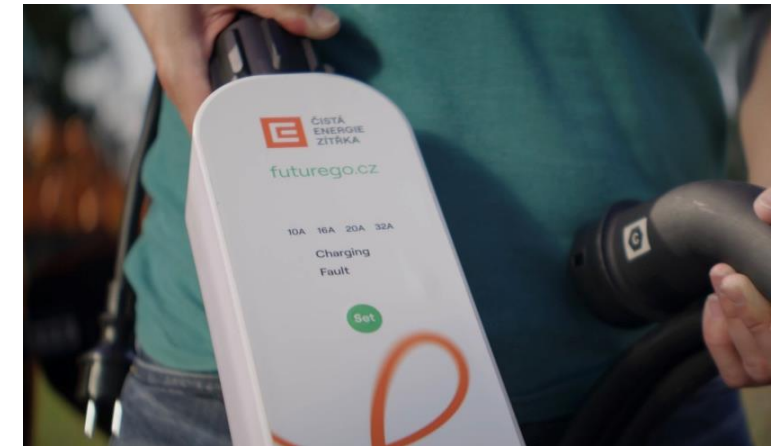

U zaměstnanců doma

- Poskytneme přenosný AC dobíjecí kabel, který lze zapojit do všech typů zásuvek a integrovat do futurego Fleet management systému