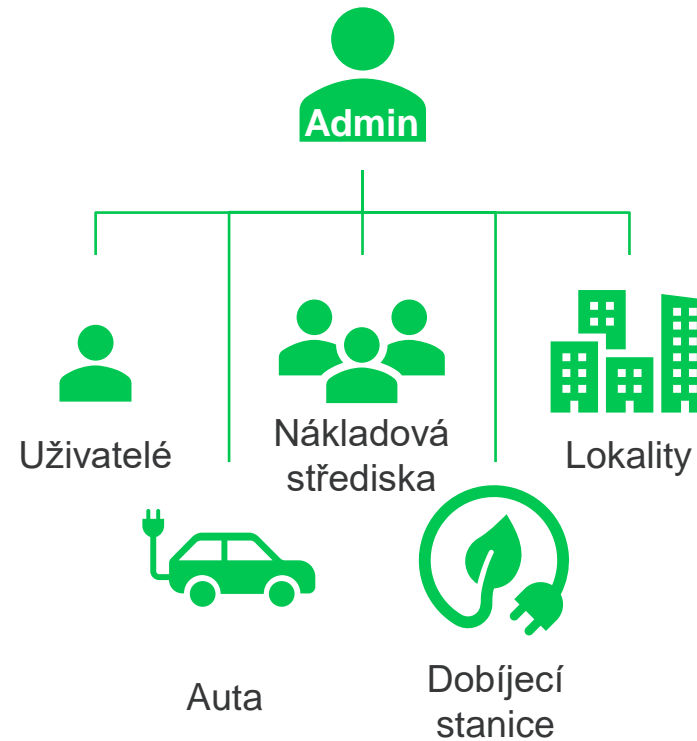

An aerial photograph of a road winding through a forested, hilly landscape. A bright, glowing white beam of light originates from the bottom left and extends diagonally across the road towards the top right. A white car is visible on the road in the lower right corner. The surrounding terrain is covered in trees and vegetation, with some rocky areas visible on the right side.

Získejte jistotu v celé
České republice a Evropě
díky komplexnímu řešení
elektromobility od ČEZ.

- **672 dobíjecích stanic**
- **Celkově instalovaný výkon 50,4 MW**
- **Měsíčně dobíto přes 670 MWh**

- **Německo**
- **Polsko**
- **Slovensko**
- **Rakousko**
- **Maďarsko**
- **Slovinsko**
- **Chorvatsko**

- **Francie (IV.Q 2024)**
- **Benelux (IV.Q 2024)**
- **Itálie (IV.Q 2024)**

Kompletní přehled nabíjení ve fleet management systému i ve vašem ERP

Infrastruktura

Veřejná

Firemní

Domácí

Futurego Fleet management system

Ve veřejném prostoru

- Nabíjení pro vaši flotilu prostřednictvím futurego čipu/aplikace u stanic
- ČEZ provozuje více než 670 veřejných dobíjecích stanic + poskytuje možnost dobíjení u partnerů PRE, E.ON, a další...
- Lze použít také v zahraničí